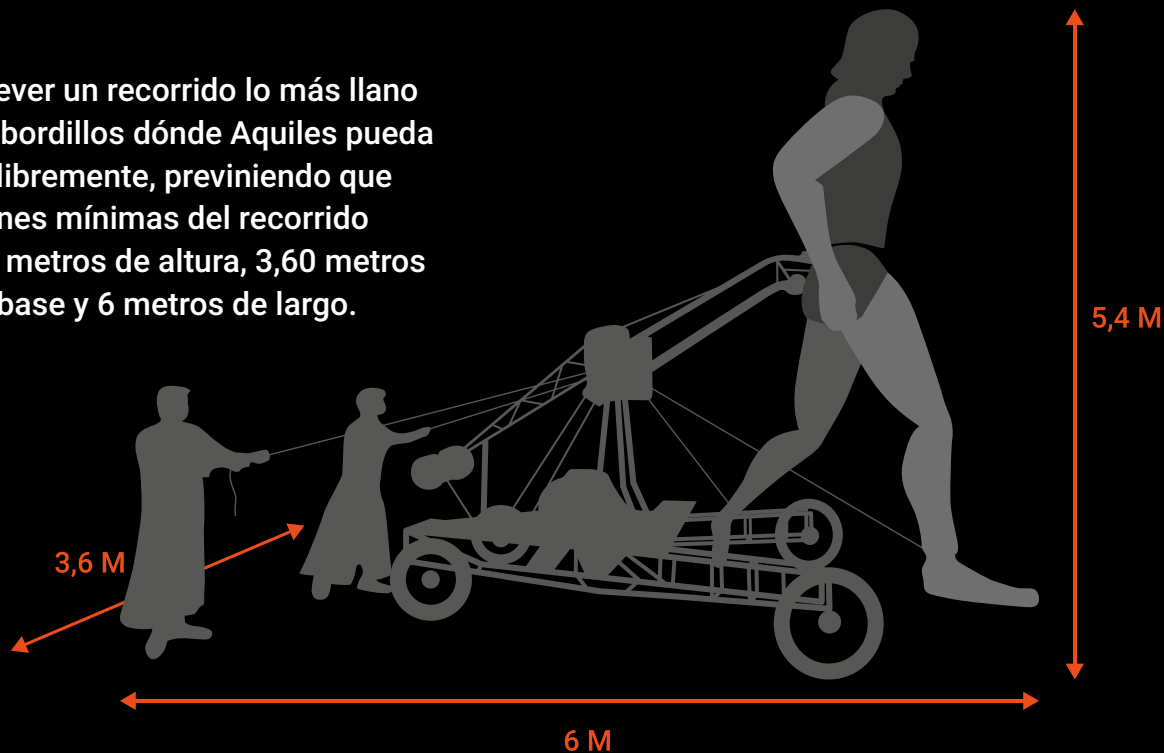

DATOS DE CONTACTO:

- Responsable de gira de LA FAM Teatre: Sergio Heredia Gallén
- Teléfono: 696 74 84 88

EQUIPO DE LUCES Y DE SONIDO:

- A cargo de la compañía.

ESPACIO ESCÉNICO

Se deberá prever un recorrido lo más llano posible y sin bordillos dónde Aquiles pueda desplazarse libremente, previniendo que las dimensiones mínimas del recorrido han de ser: 4 metros de altura, 3,60 metros de ancho de base y 6 metros de largo.